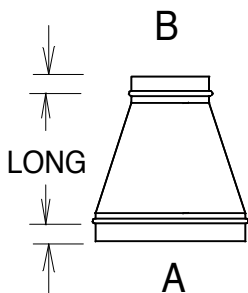

SPIRO MEGA inc.

1225 Michelin, Laval (Québec) H7L 4S2
Tél. : (450) 663-4457 Téléc. : (450) 663-0798
Sans frais : 1-888-774-7602 (1-888-SPIRO-02)

CLIENT : _____ NO. COMMANDE : _____

PROJET : _____ DATE REQUIS : _____

DATE REÇU : _____ B/L : _____ FEUILLE _____ DE _____

SPIRAL

QTÉ	DIA	LONG	GA

COUDE 90 DEG

QTÉ	DIA

QTÉ		

COUDE DEG

QTÉ	DEG	DIA

REDUIT

QTÉ	A X B	LONG

CAPS

QTÉ	DIA

SLEEVES

QTÉ	DIA