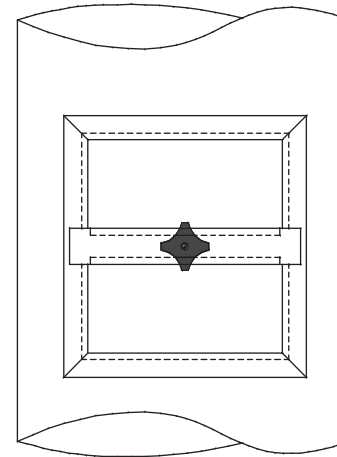

Porte Pour Systèmes
de Dépoussiérage
avec Penture

Porte Haute Pression
(Pression Positive)

Porte Isolée
avec Barrure à Fenêtre
(Penture en Option)

SPIRO MÉGA inc.

1225 Michelin, Laval (Québec) H7L 4S2
Tél. : (450) 663-4457 Téléc. : (450) 663-0798
Sans frais : 1-888-774-7602 (1-888-SPIRO-02)