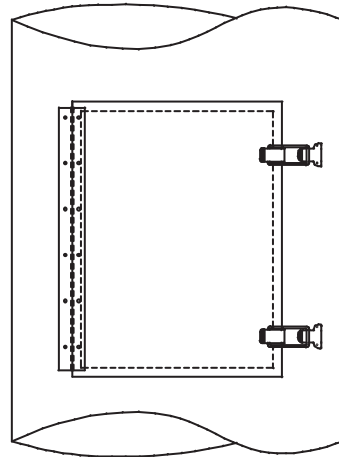

Porte Pour Systèmes
de Dépoussiérage
avec Penture

Porte Haute Pression
(Pression Positive)

Porte Isolée
avec Barrure à Fenêtre
(Penture en Option)

SPIRO MÉGA inc.

1225 Michelin, Laval (Québec) H7L 4S2
Tél. : (450) 663-4457 Téléc. : (450) 663-0798
Sans frais : 1-888-774-7602 (1-888-SPIRO-02)

Détails - Porte Pour Systèmes de Dépoussiérage avec Penture