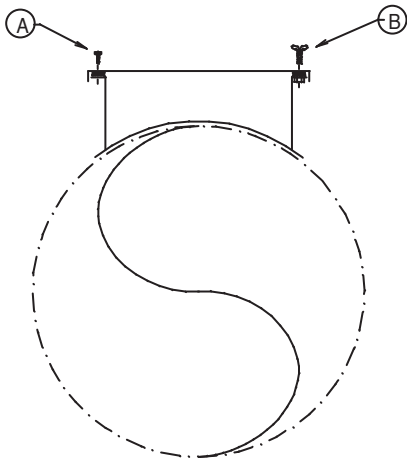

Porte Pour Systèmes
de Dépoussiérage
avec Penture

Porte Haute Pression
(Pression Positive)

Porte Isolée
avec Barrure à Fenêtre
(Penture en Option)

SPIRO MÉGA inc.

1225 Michelin, Laval (Québec) H7L 4S2
Tél. : (450) 663-4457 Téléc. : (450) 663-0798
Sans frais : 1-888-774-7602 (1-888-SPIRO-02)